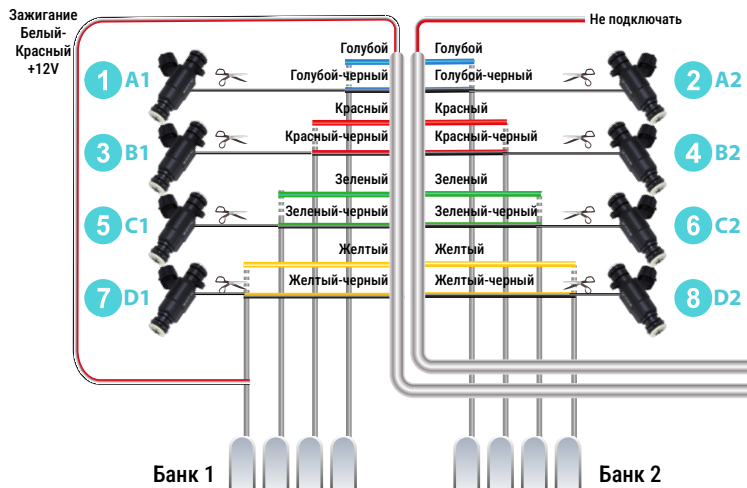

Бензиновые форсунки

Варианты жгутов HRM смотри на стр. 1 Руководства

Электронный блок управления автомобиля

Газовые форсунки

USB 2.0

Редуктор

MAP APS-MS

Фильтр паровой фазы

Оранжевый Черный к датчику TP

Серый

Газовый клапан Красный-Белый

Зеленый Черный Белый