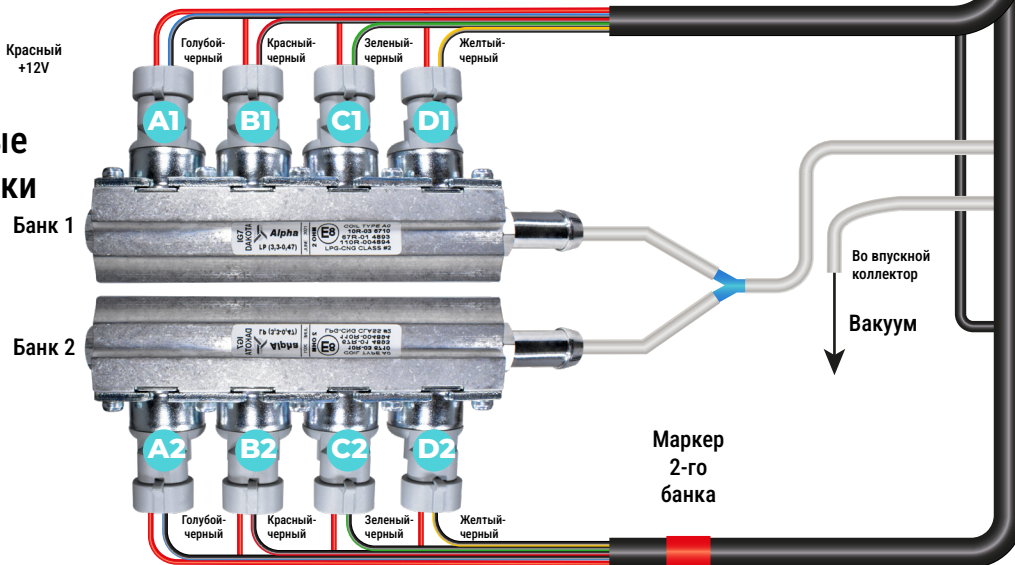

Бензиновые форсунки

Варианты жгутов HRM смотри на стр. 1 Руководства

Электронный блок управления автомобиля

Газовые форсунки

USB 2.0

Редуктор

MAP APS-MS

Фильтр паровой фазы

Оранжевый Черный к датчику TP

Серый

Газовый клапан Красный-Белый

Зеленый Черный Белый