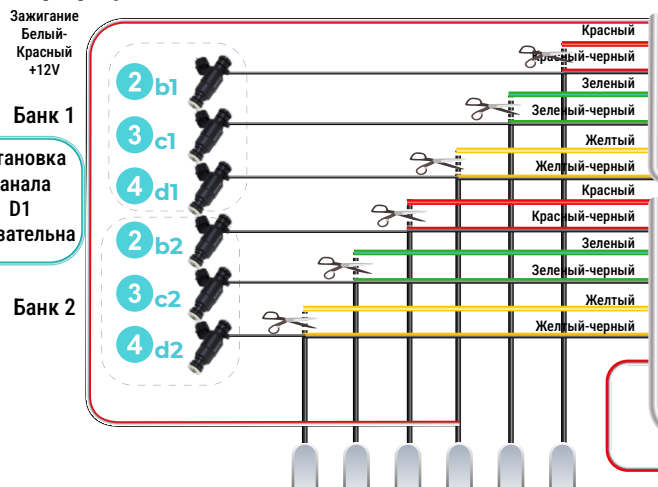

Бензиновые форсунки

Варианты жгутов HRM смотри на стр. 1 Руководства

Электронный блок управления автомобиля

Газовые форсунки

Маркер 2-го банка

Во впускной коллектор

Вакуум

MAP APS-MS

Фильтр паровой фазы

Оранжевый Черный к датчику TP