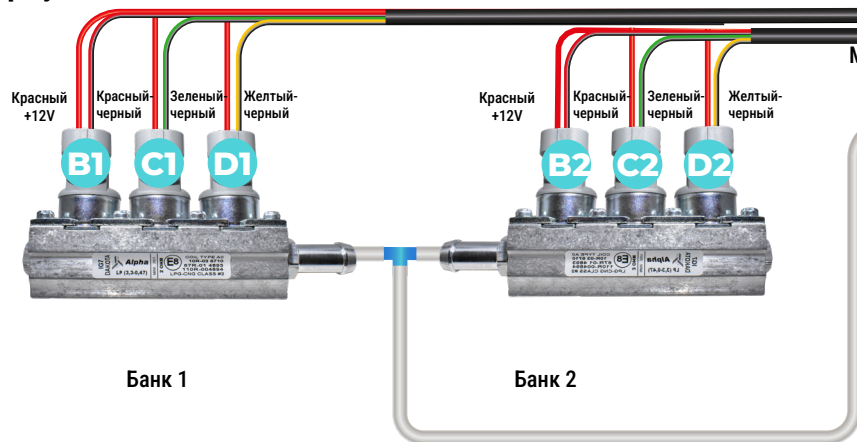

Бензиновые форсунки

Варианты жгутов HRM смотри на стр. 1 Руководства

Электронный блок управления автомобиля

Газовые форсунки

Маркер 2-го банка

Во впускной коллектор

Вакуум

MAP APS-MS

Фильтр паровой фазы

Оранжевый Черный к датчику TP