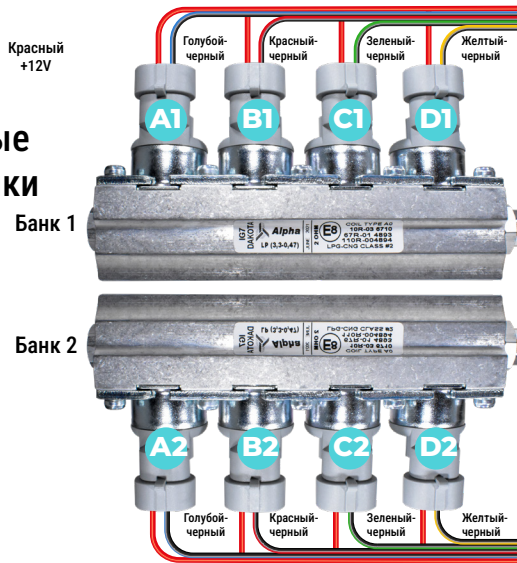

ALPHA

Электронный блок управления

Бензиновые форсунки

Варианты жгутов HRM смотри на стр. 1 Руководства

Жгуты HRM

Маркер 2-го банка

Электронный блок управления автомобиля

Газовые форсунки

Маркер 2-го банка

Bluetooth модем

USB 2.0

Редукторы

МОНТАЖНАЯ СХЕМА ALPHA MS-8-V8. 2 Редуктора