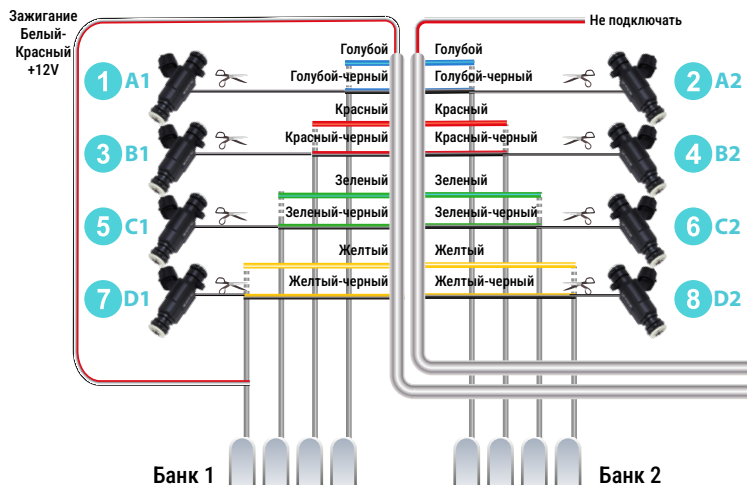

ALPHA

Электронный блок управления

Бензиновые форсунки

Варианты жгутов HRM смотри на стр. 1 Руководства

Жгуты HRM

Маркер 2-го банка

Электронный блок управления автомобиля

Газовые форсунки

Маркер 2-го банка

Bluetooth модем

USB 2.0

Редукторы

МОНТАЖНАЯ СХЕМА ALPHA MS-8-V8. 2 Редуктора