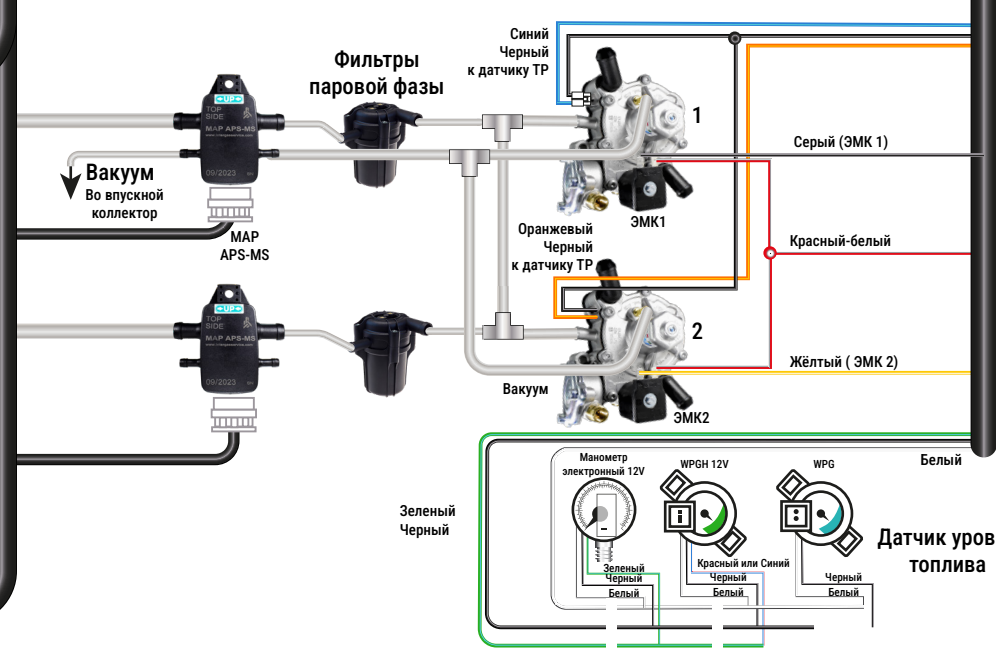

ALPHA

Электронный блок управления

Бензиновые форсунки

Варианты жгутов HRM смотри на стр. 1 Руководства

Жгуты HRM

Маркер 2-го банка

Электронный блок управления автомобиля

Газовые форсунки

Маркер 2-го банка

Bluetooth модем

USB 2.0

Редукторы

МОНТАЖНАЯ СХЕМА ALPHA MS-8-V8. 2 Редуктора