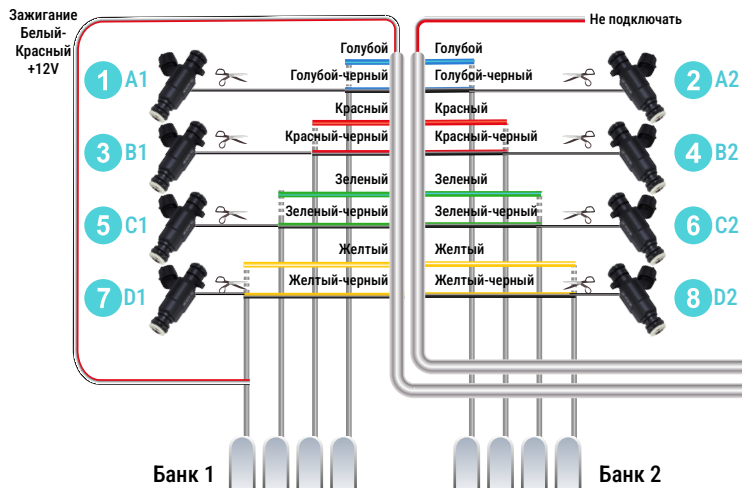

Бензиновые форсунки

Жгут отключения бензиновых форсунок - HRM

Электронный блок управления автомобиля

Газовые форсунки

Редуктор