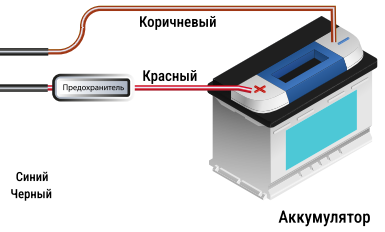

ALPHA

RS 232 ИЛИ USB

Катушка Зажигания

Электронный блок управления автомобиля

6
Версия для 6-ти цилиндров

8
Версия для 8-ми цилиндров

Бензиновые форсунки

Газовые форсунки

МОНТАЖНАЯ СХЕМА ALPHA D69 / D89