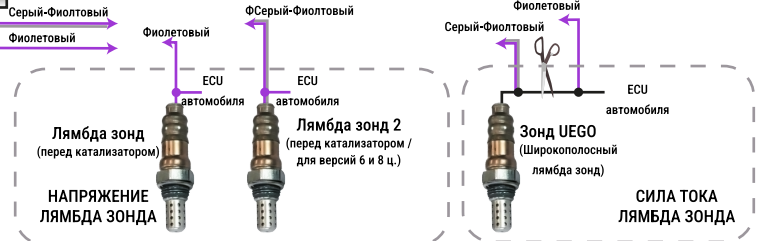

ALPHA

RS 232 ИЛИ USB

Катушка Зажигания

Электронный блок управления автомобиля

6
Версия для 6-ти цилиндров

8
Версия для 8-ми цилиндров

Бензиновые форсунки

Газовые форсунки

МОНТАЖНАЯ СХЕМА ALPHA D69 / D89