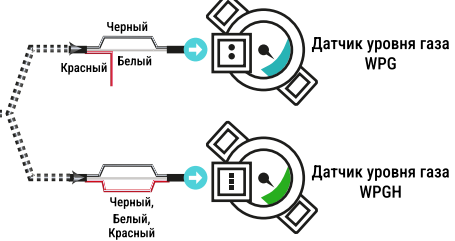

ALPHA

RS 232 ИЛИ USB

Катушка Зажигания

Электронный блок управления автомобиля

6
Версия для 6-ти цилиндров

8
Версия для 8-ми цилиндров

Бензиновые форсунки

Газовые форсунки

МОНТАЖНАЯ СХЕМА ALPHA D69 / D89