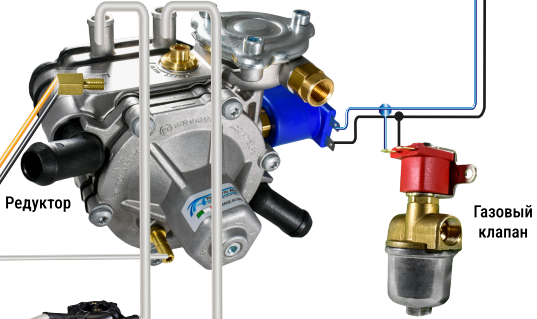

ALPHA

RS 232 ИЛИ USB

Катушка Зажигания

Электронный блок управления автомобиля

6
Версия для 6-ти цилиндров

8
Версия для 8-ми цилиндров

Бензиновые форсунки

Газовые форсунки

МОНТАЖНАЯ СХЕМА ALPHA D69 / D89