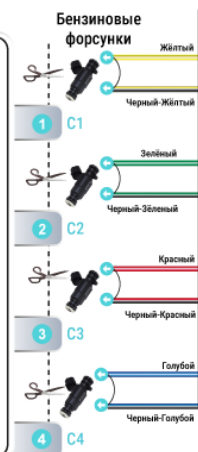

## ГАЗОВАЯ ИНЖЕКТОРНАЯ СИСТЕМА

**ALPHA D44** – система распределенного впрыска, совместимая со всеми типами впрыска топлива, за исключением непосредственного.

Система устанавливается на 2-х, 3-х и 4-х цилиндровые двигатели автомобилей.

### Особенности ALPHA D44:

- ▶ Лучший производитель.
- ▶ APS-12 2k2 в комплекте.
- ▶ Сертификат соответствия «Alpha».
- ▶ Гарантия 2 года.

Основной жгут электропроводки

APS-12 2k2

Датчик температуры редуктора

# Схема подключения

4  
Версия  
для 4-х  
цилиндров

Электронный блок управления  
автомобиля

RS 232 ИЛИ USB