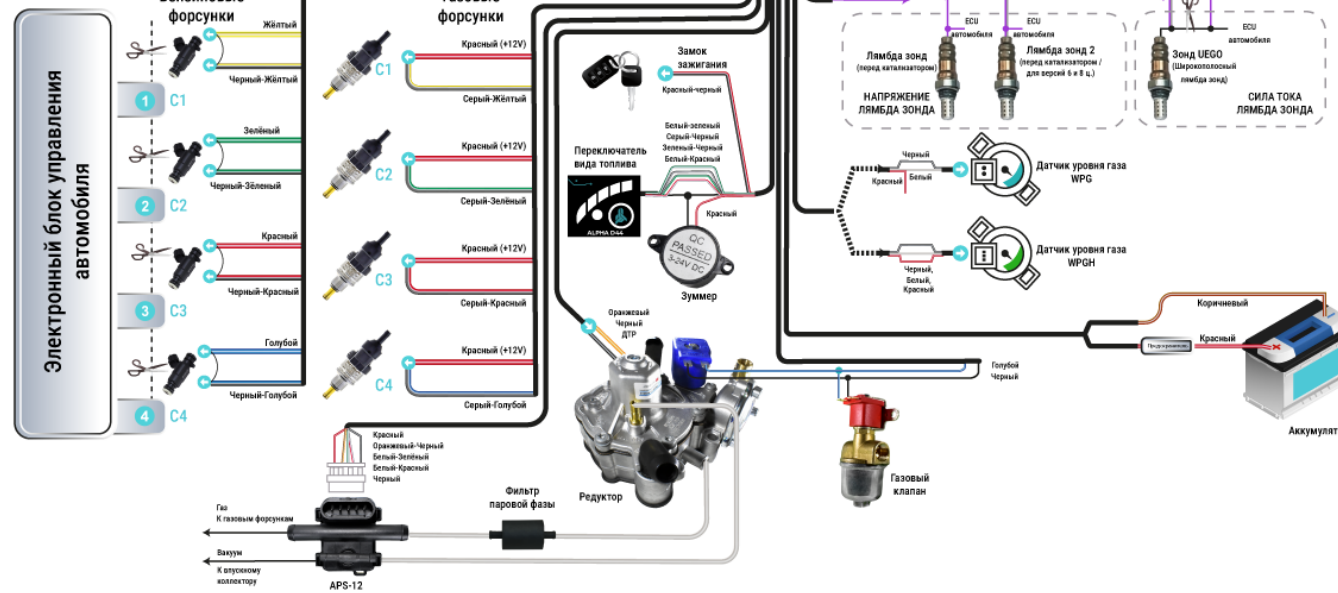

## ГАЗОВАЯ ИНЖЕКТОРНАЯ СИСТЕМА

**ALPHA D44** – система распределенного впрыска, совместимая со всеми типами впрыска топлива, за исключением непосредственного.

Система устанавливается на 2-х, 3-х и 4-х цилиндровые двигатели автомобилей.

Переключатель вида топлива (+зуммер)

# Схема подключения

4  
Версия  
для 4-х  
цилиндров

Электронный блок управления  
автомобиля

RS 232 ИЛИ USB