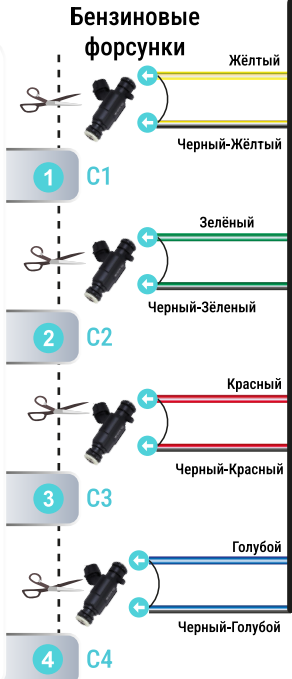

ALPHA

4
Версия
для 4-х
цилиндров

Электронный блок управления
автомобиля

МОНТАЖНАЯ СХЕМА ALPHA D 44