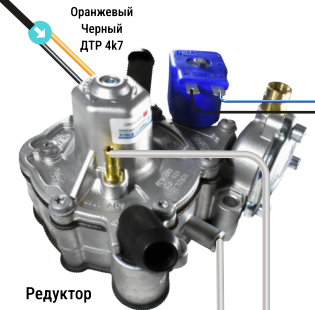

ALPHA

4
Версия
для 4-х
цилиндров

Электронный блок управления
автомобиля

МОНТАЖНАЯ СХЕМА ALPHA D 44