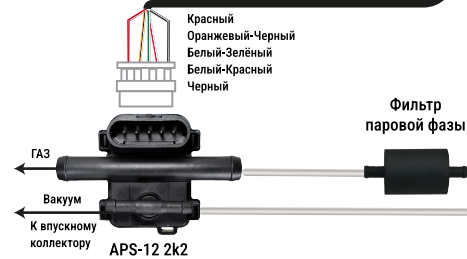

ALPHA

4
Версия
для 4-х
цилиндров

Электронный блок управления
автомобиля

МОНТАЖНАЯ СХЕМА ALPHA D 44