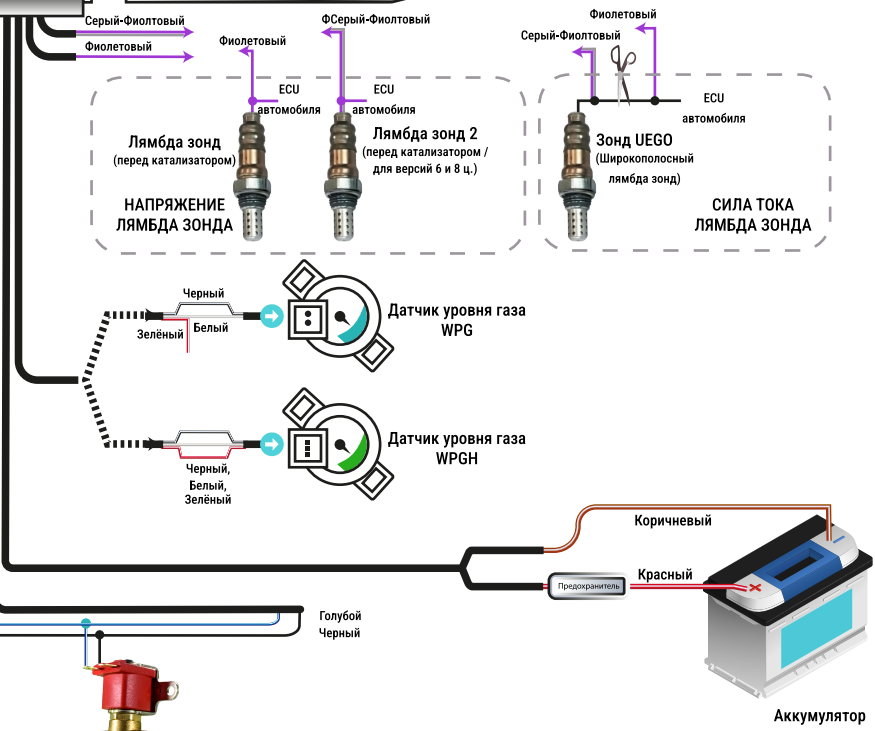

ALPHA

4
Версия
для 4-х
цилиндров

Электронный блок управления
автомобиля

МОНТАЖНАЯ СХЕМА ALPHA D 44