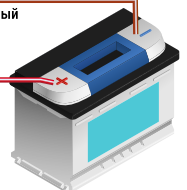

ALPHA

RS 232 ИЛИ USB

Катушка Зажигания

Электронный блок управления автомобиля

6
Версия для 6-ти цилиндров

8
Версия для 8-ми цилиндров

Бензиновые форсунки

Газовые форсунки

Редуктор

Фильтр паровой фазы

Фильтр паровой фазы

APS-12 2k2 датчик

Аккумулятор

МОНТАЖНАЯ СХЕМА ALPHA D6 / D8