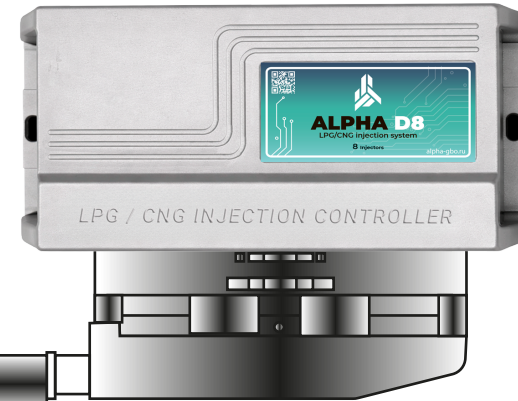

ALPHA

RS 232 ИЛИ USB

Катушка Зажигания

Электронный блок управления автомобиля

6
Версия для 6-ти цилиндров

8
Версия для 8-ми цилиндров

Бензиновые форсунки

Газовые форсунки

Редуктор

Фильтр паровой фазы

Фильтр паровой фазы

APS-12 2k2 датчик

Аккумулятор

МОНТАЖНАЯ СХЕМА ALPHA D6 / D8