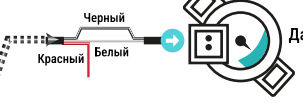

Аккумулятор

МОНТАЖНАЯ СХЕМА ALPHA D6 / D8