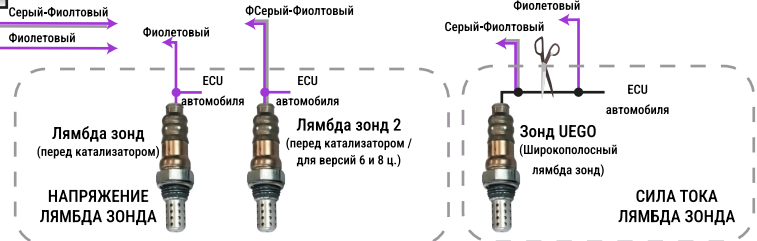

ALPHA

RS 232 ИЛИ USB

Катушка Зажигания

Электронный блок управления автомобиля

6
Версия для 6-ти цилиндров

8
Версия для 8-ми цилиндров

Бензиновые форсунки

Газовые форсунки

Редуктор

Фильтр паровой фазы

Фильтр паровой фазы

APS-12 2k2 датчик

Аккумулятор

МОНТАЖНАЯ СХЕМА ALPHA D6 / D8