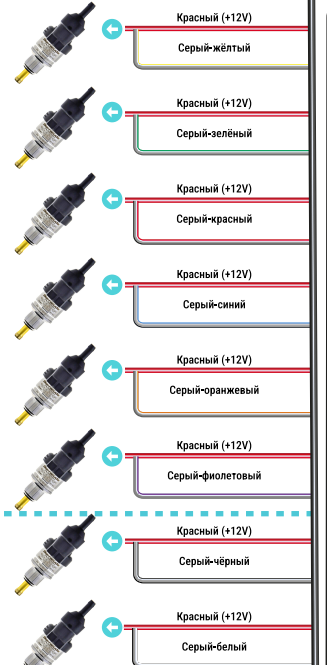

ALPHA

RS 232 ИЛИ USB

Катушка Зажигания

Электронный блок управления автомобиля

6
Версия для 6-ти цилиндров

8
Версия для 8-ми цилиндров

Бензиновые форсунки

Газовые форсунки

Редуктор

Фильтр паровой фазы

Фильтр паровой фазы

APS-12 2k2 датчик

Аккумулятор

МОНТАЖНАЯ СХЕМА ALPHA D6 / D8